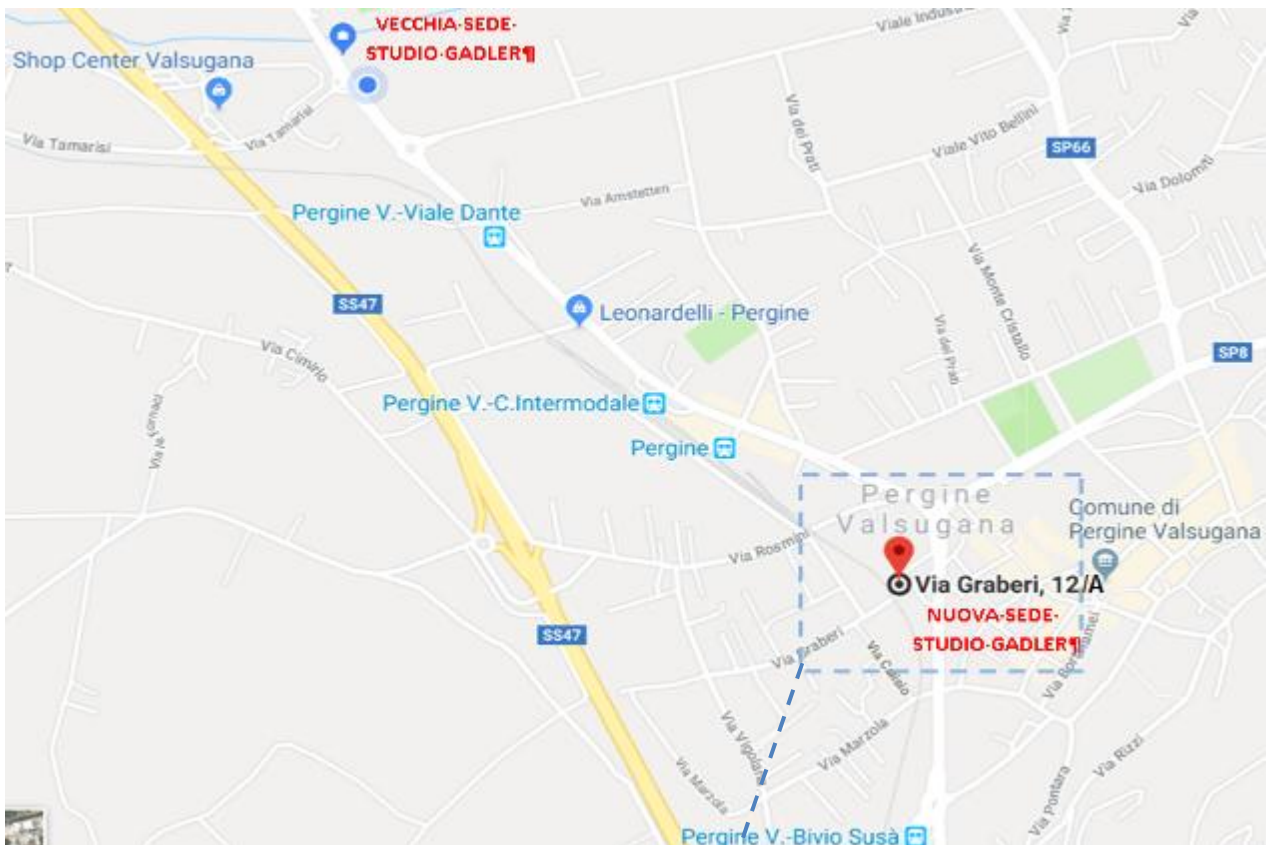

Pergine Valsugana, 26 febbraio 2019

Spett.le
CLIENTE

Oggetto: CORSO "IL NUOVO REGOLAMENTO PRIVACY: REG. UE 2016/679"

Si comunica che il corso si svolgerà con il seguente calendario:

DATA	DALLE	ALLE	SEDE
mercoledì 27 MARZO 2019	08.30	- 12.30	NUOVA SEDE! presso STUDIO GADLER S.R.L. VIA GRABERI, 12/A - PERGINE VALSUGANA (TN)
 Si prega di TELEFONARE per PRENOTARE IL POSTO in aula			

Restando a disposizione per ogni eventuale chiarimento, si coglie l'occasione per porgere distinti saluti.

Studio Gadler S.r.l.

Usciti dalla rotatoria di Viale Venezia in direzione Levico – Padova, dopo 100 metri svoltare a destra per Via Graberi.

Proseguendo per altri 100 metri, la nostra sede è situata nell'edificio a destra subito dopo il passaggio a livello.