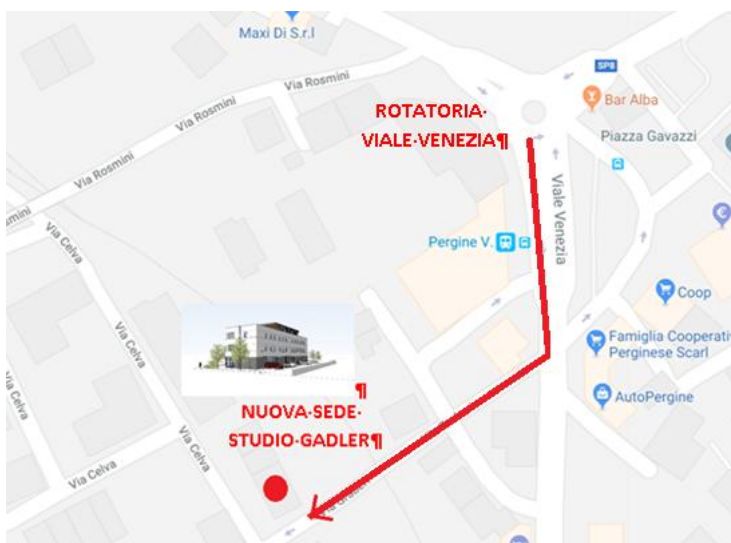

Pergine Valsugana, 26 febbraio 2019

Spett.le
CLIENTE

Oggetto: CORSO "IL NUOVO REGOLAMENTO PRIVACY: REG. UE 2016/679"

Si comunica che il corso si svolgerà con il seguente calendario:

DATA	DALLE	ALLE	SEDE
mercoledì 27 MARZO 2019	08.30	- 12.30	NUOVA SEDE! presso STUDIO GADLER S.R.L. VIA GRABERI, 12/A - PERGINE VALSUGANA (TN)
 Si prega di TELEFONARE per PRENOTARE IL POSTO in aula			

Restando a disposizione per ogni eventuale chiarimento, si coglie l'occasione per porgere distinti saluti.

Studio Gadler S.r.l.

Usciti dalla rotatoria di Viale Venezia in direzione Levico – Padova, dopo 100 metri svoltare a destra per Via Graberi.

Proseguendo per altri 100 metri, la nostra sede è situata nell'edificio a destra subito dopo il passaggio a livello.